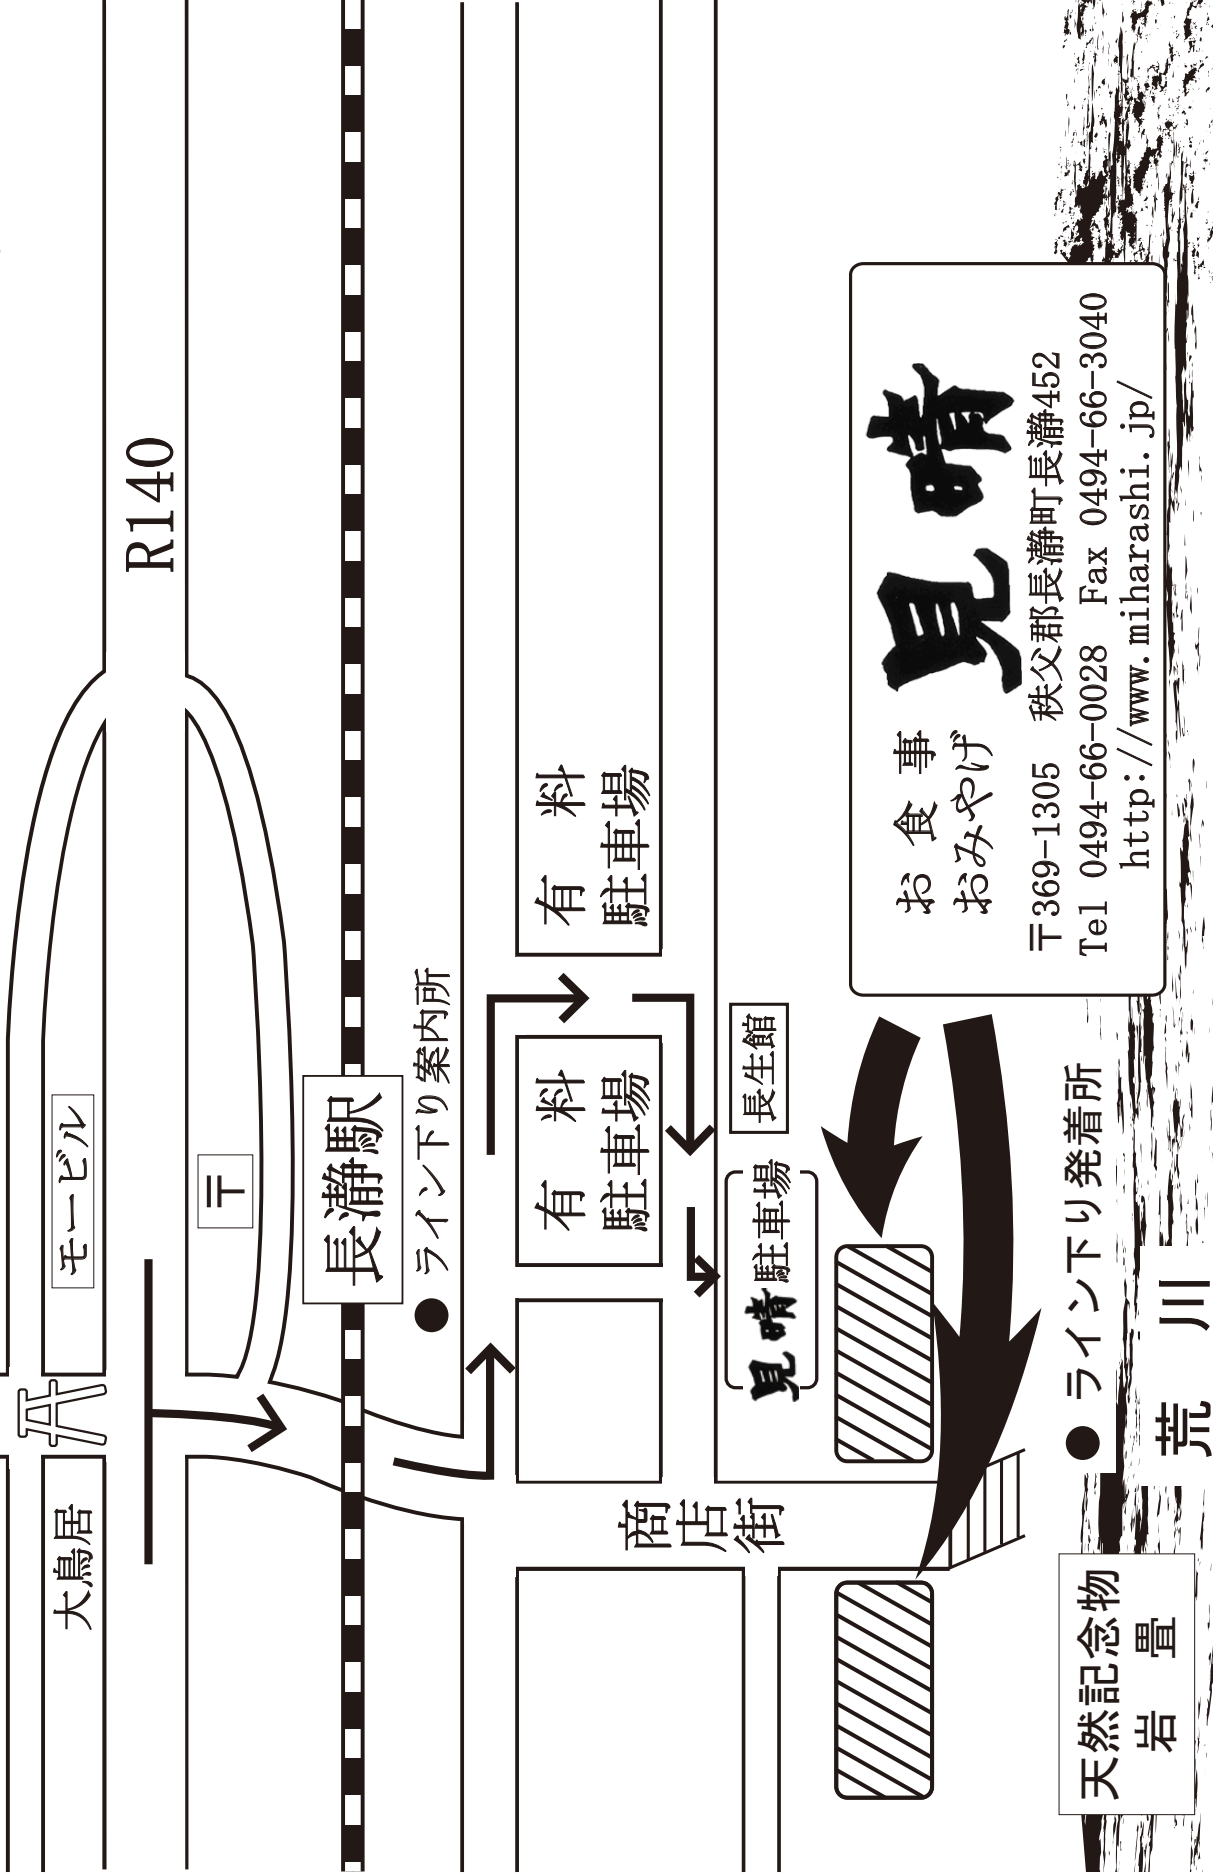

見晴
お食事
おみやげ

ご案内図

至 秩父・雁坂トンネル

至 関越道・花園
寄居・熊谷

見晴

お食事
おみやげ

〒369-1305 秩父郡長瀨町長瀨452
Tel 0494-66-0028 Fax 0494-66-3040
<http://www.miharashi.jp/>